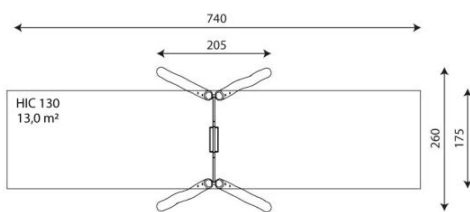

Opties

Peuterzitje i.p.v. standaard schommelzitje

Robinia 1421

RB1421

plattegrond

Toestelspecificaties

Afmetingen toestel	2,1 x 2,6 m
Opvangzone	13,0 m ²
Totaal hoogte	2,4 m
Valhoogte	1,3 m

zijaanzicht