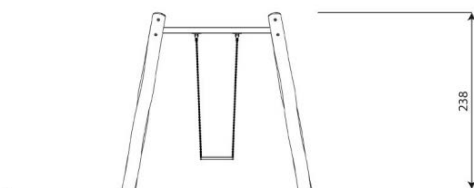

Opties

Peuterzitje i.p.v. standaard schommelzitje

Robinia 1421

RB1421

plattegrond

Toestelspecificaties

Afmetingen toestel	2,1 x 2,6 m
Opvangzone	13,0 m ²
Totaal hoogte	2,4 m
Valhoogte	1,3 m

zijaanzicht