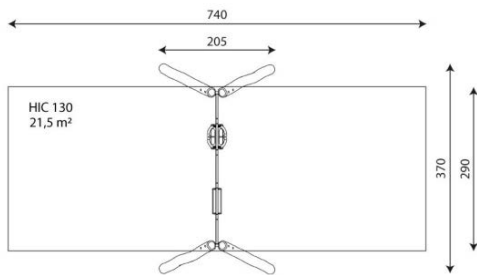

Opties

Robinia 1422

RB1422

plattegrond

Toestelspecificaties

Afmetingen toestel	2,1 x 3,7 m
Opvangzone	21,5 m ²
Totaal hoogte	2,4 m
Valhoogte	1,3 m

zij aanzicht

Materialen

Constructie	Robinia
kettingen	RVS

Let op: valdemping vereist