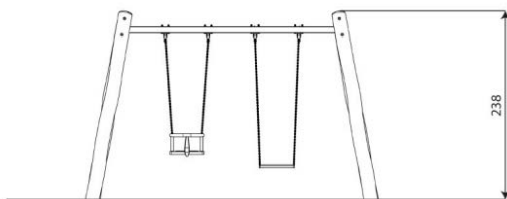

Opties

Robinia 1422

RB1422

plattegrond

Toestelspecificaties

Afmetingen toestel	2,1 x 3,7 m
Opvangzone	21,5 m ²
Totaal hoogte	2,4 m
Valhoogte	1,3 m

zij aanzicht

Materialen

Constructie	Robinia
kettingen	RVS

Let op: valdemping vereist