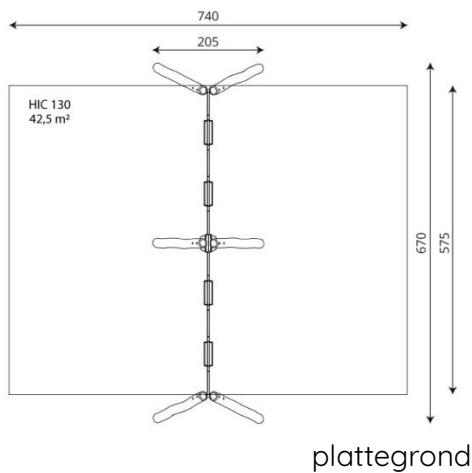

Opties

Peuterzitje i.p.v. standaard schommelzitje

Robinia 1424

RB1424

Toestelspecificaties

Afmetingen toestel	2,1 x 6,7 m
Opvangzone	42,5 m ²
Totaal hoogte	2,4 m
Valhoogte	1,3 m

zijaanzicht

Materialen

Constructie	Robinia
kettingen	RVS

Let op: valdemping vereist