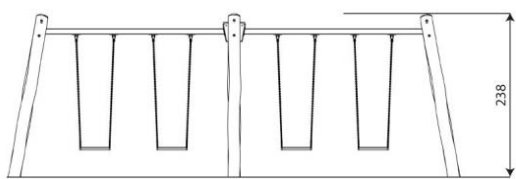

Opties

Peuterzitje i.p.v. standaard schommelzitje

Robinia 1424

RB1424

Toestelspecificaties

Afmetingen toestel	2,1 x 6,7 m
Opvangzone	42,5 m ²
Totaal hoogte	2,4 m
Valhoogte	1,3 m

zijaanzicht

Materialen

Constructie	Robinia
kettingen	RVS

Let op: valdemping vereist