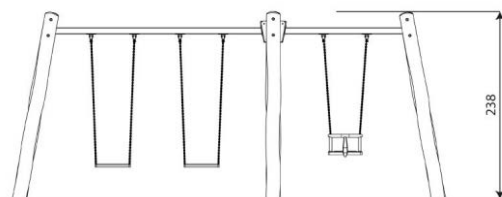

Opties

Peuterzitje i.p.v. standaard schommelzitje

Robinia 1491

RB1491

plattegrond

Toestelspecificaties

Afmetingen toestel	2,1 x 5,6 m
Opvangzone	35,2 m ²
Totaal hoogte	2,4 m
Valhoogte	1,3 m

zijaanzicht

Materialen

Constructie	Robinia
kettingen	RVS

Let op: valdemping vereist