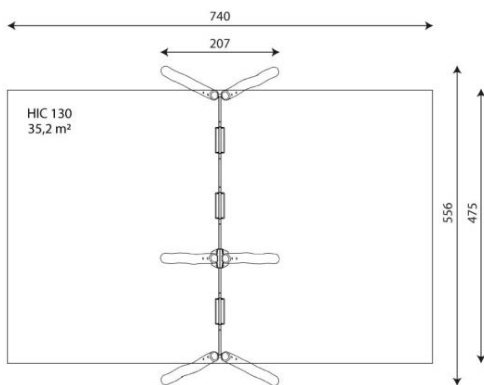

Opties

Peuterzitje i.p.v. standaard schommelzitje

Robinia 1491

RB1491

plattegrond

Toestelspecificaties

Afmetingen toestel	2,1 x 5,6 m
Opvangzone	35,2 m ²
Totaal hoogte	2,4 m
Valhoogte	1,3 m

zijaanzicht