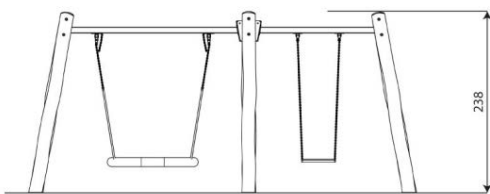

Opties

Peuterzitje i.p.v. standaard schommelzitje

Robinia 1492

RB1492

plattegrond

Toestelspecificaties

Afmetingen toestel	2,1 x 5,2 m
Opvangzone	31,8 m ²
Totaal hoogte	2,4 m
Valhoogte	1,3 m

zij aanzicht