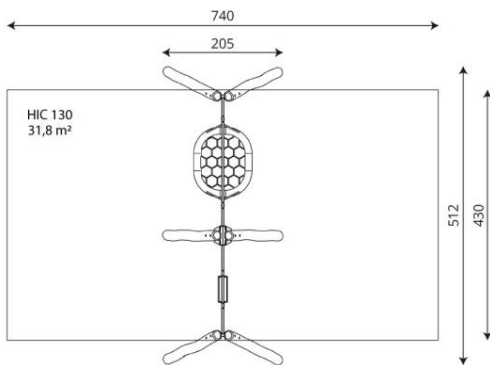

Opties

Peuterzitje i.p.v. standaard schommelzitje

Robinia 1492

RB1492

plattegrond

Toestelspecificaties

Afmetingen toestel	2,1 x 5,2 m
Opvangzone	31,8 m ²
Totaal hoogte	2,4 m
Valhoogte	1,3 m

zij aanzicht