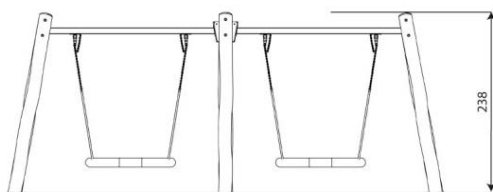

Opties

Robinia 1492

RB1492

plattegrond

Toestelspecificaties

Afmetingen toestel	2,1 x 5,8 m
Opvangzone	37,0 m ²
Totaal hoogte	2,4 m
Valhoogte	1,3 m

zijaanzicht

Materialen

Constructie	Robinia
kettingen	RVS

Let op: valdemping vereist