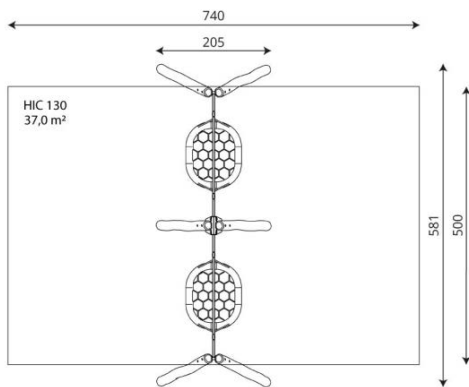

Opties

Robinia 1492

RB1492

plattegrond

Toestelspecificaties

Afmetingen toestel	2,1 x 5,8 m
Opvangzone	37,0 m ²
Totaal hoogte	2,4 m
Valhoogte	1,3 m

zijaanzicht

Materialen

Constructie	Robinia
kettingen	RVS

Let op: valdemping vereist