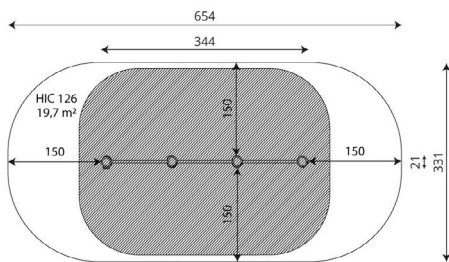

Productblad

RB2304 | Workout en fitness

RB2304

Productomschrijving

Deze Triple push-up bars heeft drie rekstokken op verschillende hoogten en is ideaal om je bovenlijf mee te trainen. Zowel borst als armen zijn hiermee in goede conditie te brengen door bij voorbeeld te gebruiken voor dips

Opties

Beschikbaar in kleur(en): Houtlook

RB2304 | Workout en fitness

RB2304

Toestelspecificaties

Afmetingen toestel	3,4 x 0,2 m
Opvangzone	20,9 m ²
Totaal hoogte	1,4 m
Valhoogte	1,3 m

plattegrond

zijaanzicht