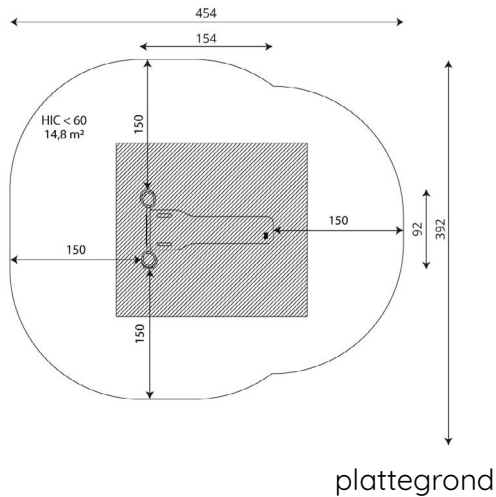

Opties

Beschikbaar in kleur(en): Houtlook

RB2306 | Workout en fitness

RB2306

Toestelspecificaties

Afmetingen toestel	1,5 x 0,9 m
Opvangzone	17,2 m ²
Totaal hoogte	0,9 m
Valhoogte	0,6 m

zijaanzicht

Materialen

Constructie	Robinia
Stangen	RVS

Let op: valdemping vereist