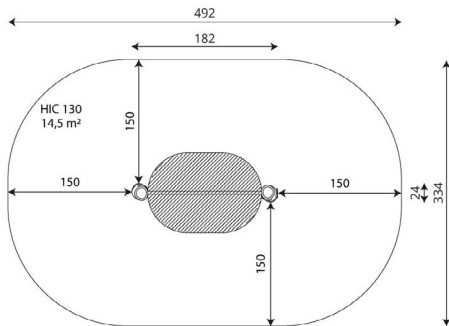

RB2307 | Workout en fitness RB2307

plattegrond