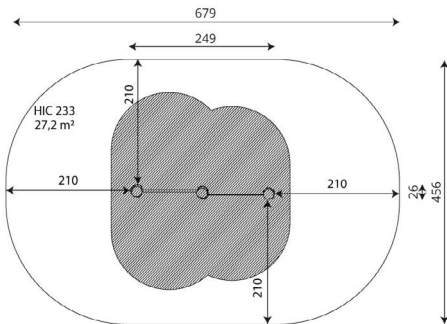

Opties

Beschikbaar in kleur(en): Houtlook

RB2308 | Workout en fitness

RB2308

plattegrond

zijaanzicht

Toestelspecificaties

Afmetingen toestel	2,4 x 0,2 m
Opvangzone	27,1 m ²
Totaal hoogte	2,5 m
Valhoogte	2,3 m