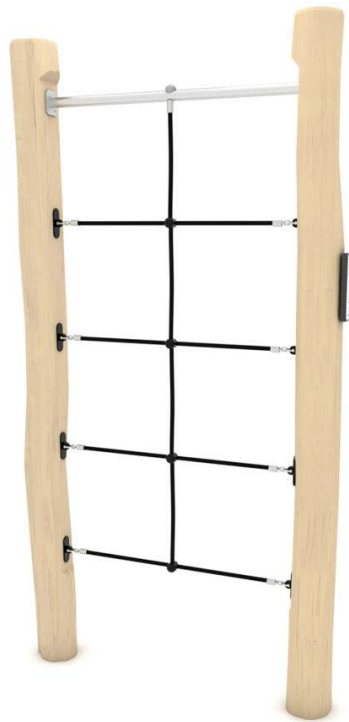

# Productblad

RB2310 | Workout en Fitness

RB2310

## Productomschrijving

Het Climbing net is multifunctioneel te gebruiken en kan er op verschillende niveaus met eigen lichaamsgewicht worden getraind. Daarnaast doet het net uitstekend dienst als element in een bootcamp parcours of bij een obstacle run.

## Opties

Beschikbaar in kleur(en): Houtlook

RB2310 | Workout en Fitness

RB2310

plattegrond

### Toestelspecificaties

Afmetingen toestel	1,3 x 0,2 m
Opvangzone	22,4 m <sup>2</sup>
Totaal hoogte	2,5 m
Valhoogte	2,3 m

zijaanzicht