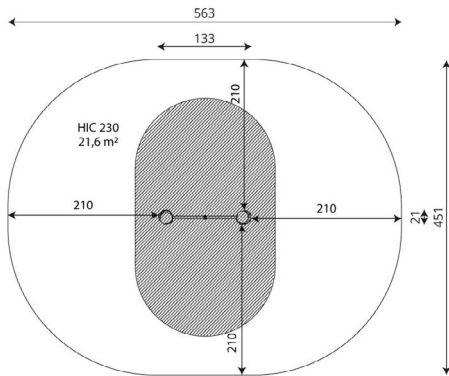

## Opties

Beschikbaar in kleur(en): Houtlook

RB2310 | Workout en Fitness

RB2310

plattegrond

### Toestelspecificaties

Afmetingen toestel	1,3 x 0,2 m
Opvangzone	22,4 m <sup>2</sup>
Totaal hoogte	2,5 m
Valhoogte	2,3 m

zijaanzicht