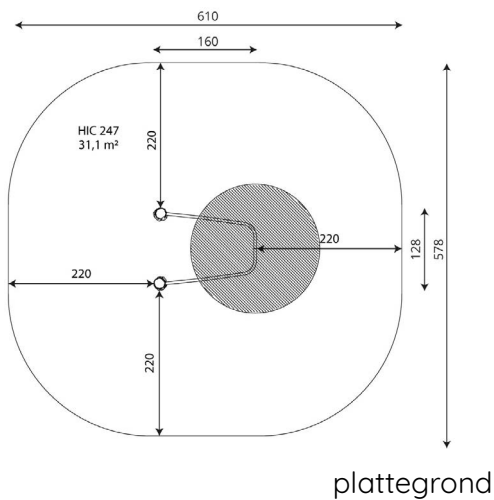

Productblad

RB2311 | Workout en Fitness

RB2311

Productomschrijving

De gevorderde Calisthenics beoefenaar wordt erg blij van deze eenvoudig uitgevoerde Human flag bar. Een prestatie van formaat als dat lukt! Ook kan deze verticale stang voor andere krachtsoefeningen worden gebruikt.

Opties

Beschikbaar in kleur(en): Houtlook

RB2311 | Workout en Fitness

RB2311

plattegrond

Toestelspecificaties

Afmetingen toestel	1,6 x 1,3 m
Opvangzone	33,3 m ²
Totaal hoogte	3,5 m
Valhoogte	2,5 m

zijaanzicht