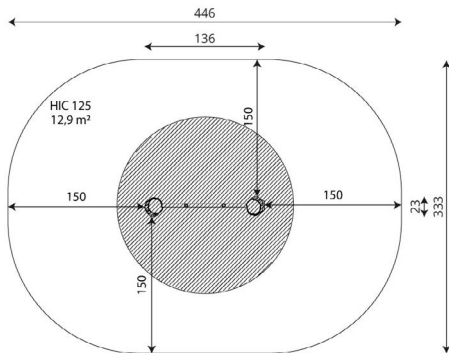

Opties

Beschikbaar in kleur(en): Houtlook

RB2313 | Workout en Fitness

RB2313

plattegrond

Toestelspecificaties

| | |
|--------------------|---------------------|
| Afmetingen toestel | 1,3 x 0,2 m |
| Opvangzone | 13,2 m ² |
| Totaal hoogte | 3,5 m |
| Valhoogte | 1,3 m |