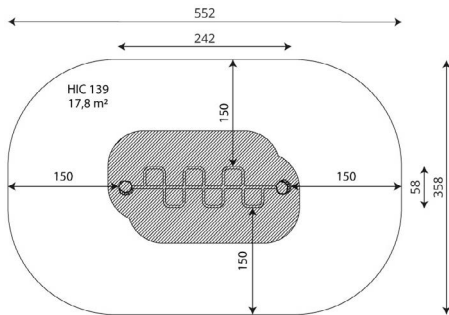

Productblad

RB2315 | Workout en Fitness

RB2315

Productomschrijving

Met deze Snake bar heb je verschillende 'grips' voor pull-ups en muscle ups. De afmeting tussen de stangen is perfect hiervoor en om met meerdere personen tegelijkertijd te gebruiken.

Opties

Beschikbaar in kleur(en): Houtlook

RB2315 | Workout en Fitness RB2315

plattegrond

Toestelspecificaties

Afmetingen toestel	2,3 x 0,6 m
Opvangzone	19,0 m ²
Totaal hoogte	2,5 m
Valhoogte	1,4 m

zij aanzicht