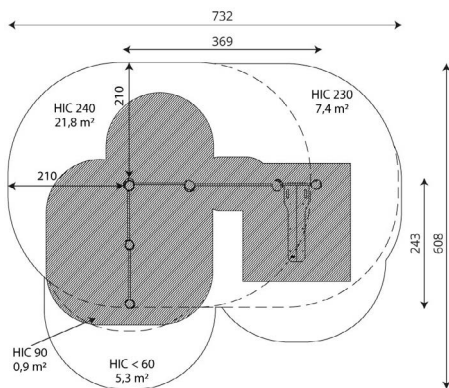

RB2323 | Workout en Fitness RB2323

plattegrond

Toestelspecificaties

Afmetingen toestel	3,5 x 2,3 m
Opvangzone	41,9 m²
Totaal hoogte	2,6 m
Valhoogte	2,4 m