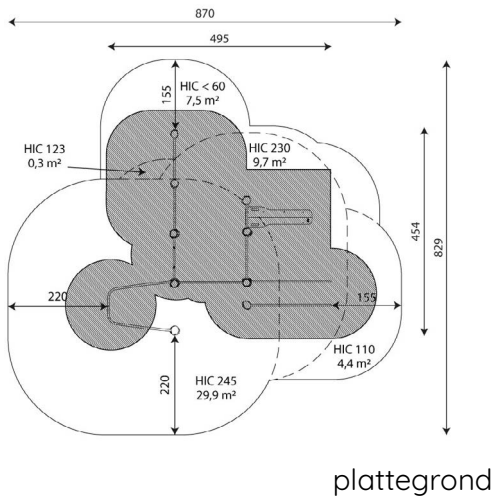

RB2325 | Workout en Fitness RB2325

plattegrond

Toestelspecificaties

Afmetingen toestel	4,5 x 4,5 m
Opvangzone	66,9 m²
Totaal hoogte	3,5 m
Valhoogte	2,5 m