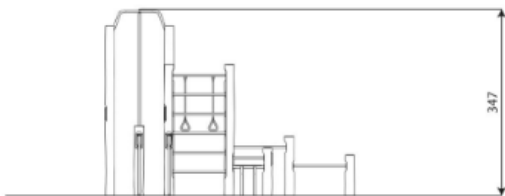

### Toestelspecificaties

Afmetingen toestel	4,5 x 4,5 m
Opvangzone	66,9 m <sup>2</sup>
Totaal hoogte	3,5 m
Valhoogte	2,5 m

zijaanzicht