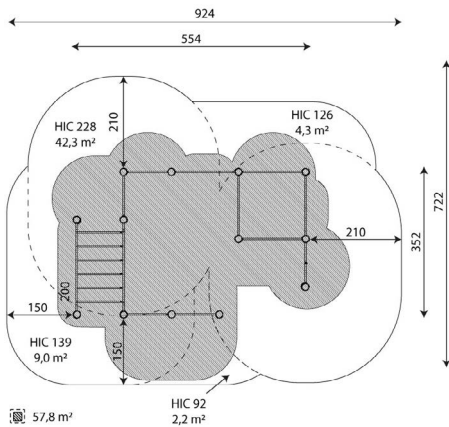

Opties

Beschikbaar in kleur(en): Houtlook

RB2326 | Recycled
RB2326

plattegrond

Toestelspecificaties

Afmetingen toestel	5,5 x 3,4 m
Opvangzone	63,6 m ²
Totaal hoogte	2,5 m
Valhoogte	2,3 m

zij aanzicht

Materialen