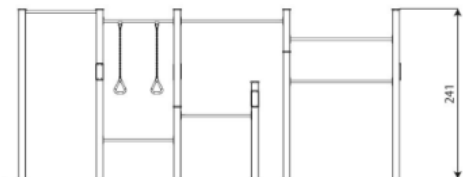

Opties

Beschikbaar in kleur(en): Houtlook

RB2326 | Recycled
RB2326

plattegrond

Toestelspecificaties

Afmetingen toestel	5,5 x 3,4 m
Opvangzone	63,6 m ²
Totaal hoogte	2,5 m
Valhoogte	2,3 m

zij aanzicht

Materialen