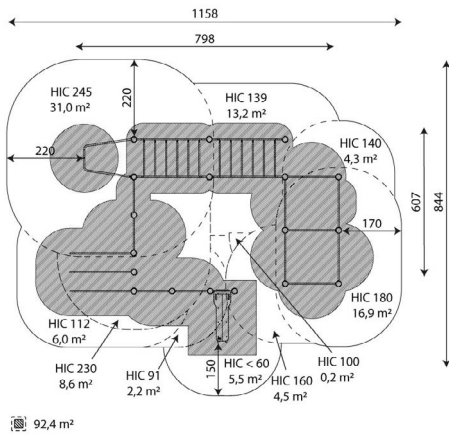

Opties

Beschikbaar in kleur(en): Houtlook

RB2328 | Workout en fitness

RB2328

plattegrond

Toestelspecificaties

Afmetingen toestel	7,9 x 4,8 m
Opvangzone	96m ²
Totaal hoogte	3,5 m
Valhoogte	2,5 m

zijaanzicht