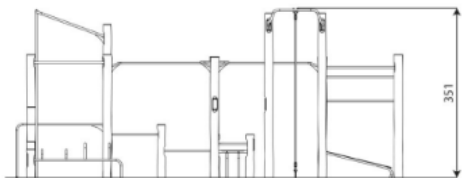

Opties

Beschikbaar in kleur(en): Houtlook

RB2329 | Workout en fitness RB2329

plattegrond

Toestelspecificaties

Afmetingen toestel	7,9 x 4,8 m
Opvangzone	55,2 m ²
Totaal hoogte	3,5 m
Valhoogte	2,5 m

zij aanzicht