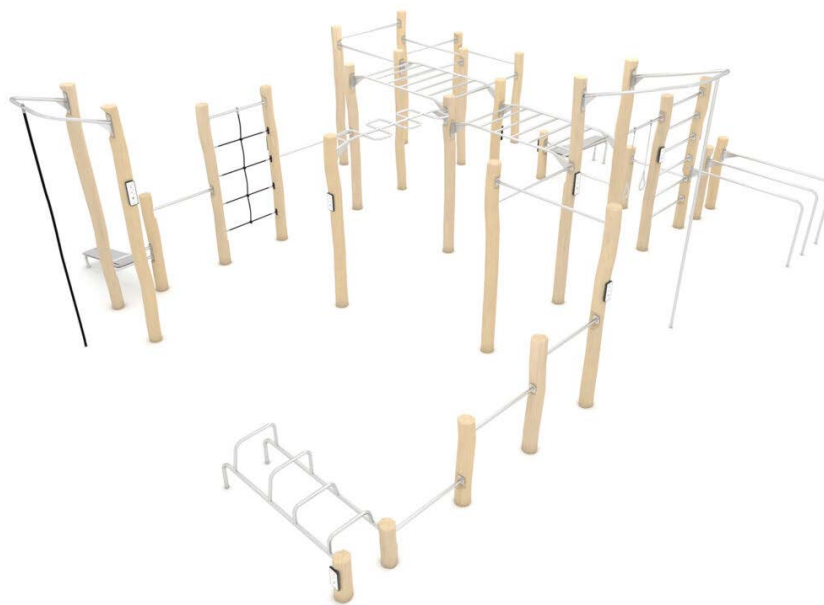

Productblad

RB2329 | Workout en fitness

RB2329

Productomschrijving

Dit Calisthenics circuit bestaat uit meerdere elementen en is daarmee een fantastische workout combinatie voor de buitenruimte. Outdoor trainen is in opmars en daarvoor zijn meestal geen geavanceerde sporttoestellen nodig.

Opties

Beschikbaar in kleur(en): Houtlook

RB2329 | Workout en fitness RB2329

plattegrond

Toestelspecificaties

Afmetingen toestel	7,9 x 4,8 m
Opvangzone	55,2 m ²
Totaal hoogte	3,5 m
Valhoogte	2,5 m

zij aanzicht

Materialen

Constructie	Robinia
-------------	---------

Let op: valdemping vereist