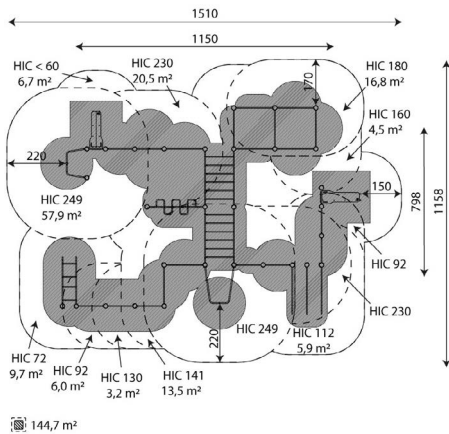

Productblad

RB2329 | Workout en fitness

RB2329

Productomschrijving

Dit Calisthenics circuit bestaat uit meerdere elementen en is daarmee een fantastische workout combinatie voor de buitenruimte. Outdoor trainen is in opmars en daarvoor zijn meestal geen geavanceerde sporttoestellen nodig.

Opties

Beschikbaar in kleur(en): Houtlook

RB2329 | Workout en fitness RB2329

plattegrond

Toestelspecificaties

Afmetingen toestel	7,9 x 4,8 m
Opvangzone	55,2 m ²
Totaal hoogte	3,5 m
Valhoogte	2,5 m

zij aanzicht