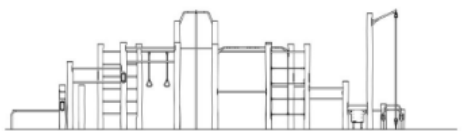

Productblad

RB2329 | Workout en fitness

RB2329

Productomschrijving

Dit Calisthenics circuit bestaat uit meerdere elementen en is daarmee een fantastische workout combinatie voor de buitenruimte. Outdoor trainen is in opmars en daarvoor zijn meestal geen geavanceerde sporttoestellen nodig.

Opties

Beschikbaar in kleur(en): Houtlook

RB2329 | Workout en fitness RB2329

plattegrond

Toestelspecificaties

Afmetingen toestel	7,9 x 4,8 m
Opvangzone	55,2 m ²
Totaal hoogte	3,5 m
Valhoogte	2,5 m

zij aanzicht