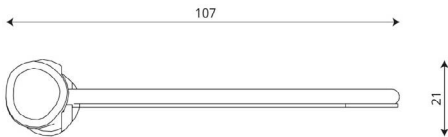

## Productomschrijving

Om jouw trainingsschema samen te stellen of de verschillende oefeningen te begrijpen is een instructiebord leverbaar. Het element heeft een zeer robuust Robinia frame.

### Toestelspecificaties

Afmetingen toestel	1,1 x 0,2 m
Opvangzone	0,2 m <sup>2</sup>
Totaal hoogte	2,1 m
Valhoogte	N.V.T.

plattegrond

zijaanzicht