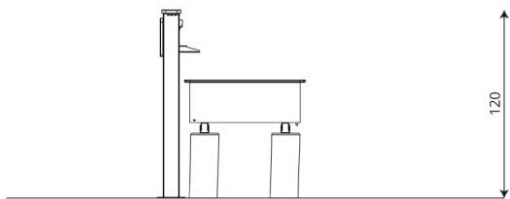

Productblad

Robinia 2851

RB2851

Productomschrijving

Zandspel en waterspel is onovertroffen. Kinderen kunnen hun creativiteit in constructiespel en het stimuleert het samenspielen.

Opties

Robinia 2851
RB2851

Toestelspecificaties

Afmetingen toestel	1,0 x 0,8m
Opvangzone	12,6 m
Totaal hoogte	1,2 m
Valhoogte	<0,6 m

Materialen

Constructie	Robinia
-------------	---------

Let op: valdemping vereist