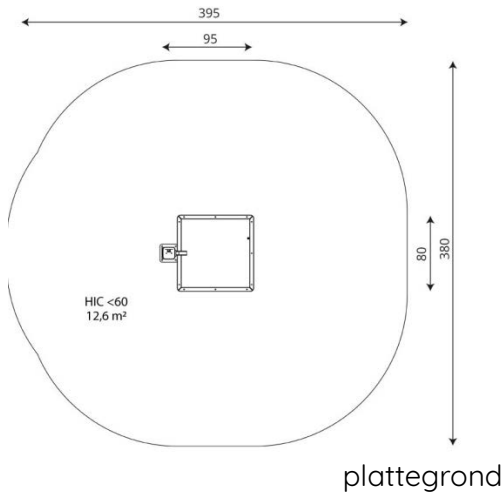

Productblad

Robinia 2851

RB2851

Productomschrijving

Zandspel en waterspel is onovertroffen. Kinderen kunnen hun creativiteit in constructiespel en het stimuleert het samenspielen.

Opties

Robinia 2851
RB2851

Toestelspecificaties

Afmetingen toestel	1,0 x 0,8m
Opvangzone	12,6 m
Totaal hoogte	1,2 m
Valhoogte	<0,6 m

Materialen

Constructie	Robinia
-------------	---------

Let op: valdemping vereist