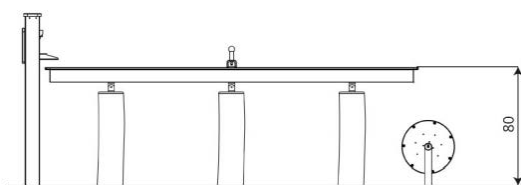

plattegrond

Toestelspecificaties

Afmetingen toestel	3,0 x 0,3 m
Opvangzone	17,4 m
Totaal hoogte	1,2 m
Valhoogte	<0,6 m

zij aanzicht

Materialen

Constructie	Robinia
Watergoot	RVS

Let op: valdemping vereist