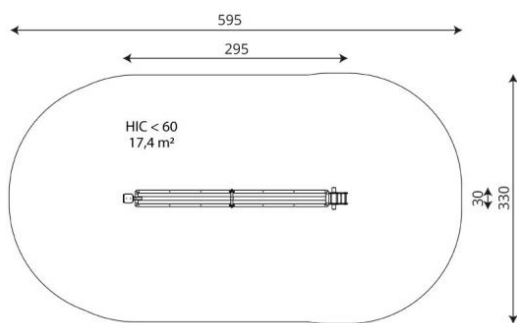

plattegrond

Toestelspecificaties

Afmetingen toestel	3,0 x 0,3 m
Opvangzone	17,4 m
Totaal hoogte	1,2 m
Valhoogte	<0,6 m

zij aanzicht

Materialen

Constructie	Robinia
Watergoot	RVS

Let op: valdemping vereist