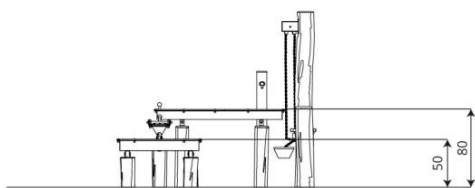

Productblad

Robinia 2856

RB2856

Productomschrijving

Zandspel en waterspel is onovertroffen. Kinderen kunnen hun creativiteit in constructiespel en het stimuleert het samenspelen.

Opties

Robinia 2856
RB2856

Toestelspecificaties

Afmetingen toestel	2,00 x 1,8 m
Opvangzone	20,2 m
Totaal hoogte	1,8 m
Valhoogte	<0,6 m

zij aanzicht

Materialen

Constructie	Robinia
Watergoot	RVS
Waterbak	RVS

Let op: valdemping vereist