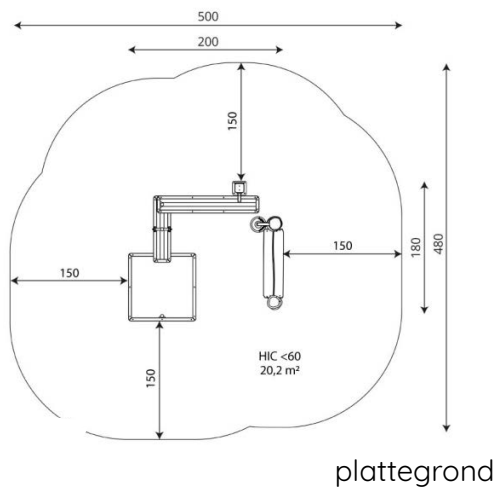

Productblad

Robinia 2856

RB2856

Productomschrijving

Zandspel en waterspel is onovertroffen. Kinderen kunnen hun creativiteit in constructiespel en het stimuleert het samenspelen.

Opties

Robinia 2856
RB2856

Toestelspecificaties

Afmetingen toestel	2,00 x 1,8 m
Opvangzone	20,2 m
Totaal hoogte	1,8 m
Valhoogte	<0,6 m

zij aanzicht

Materialen

Constructie	Robinia
Watergoot	RVS
Waterbak	RVS

Let op: valdemping vereist