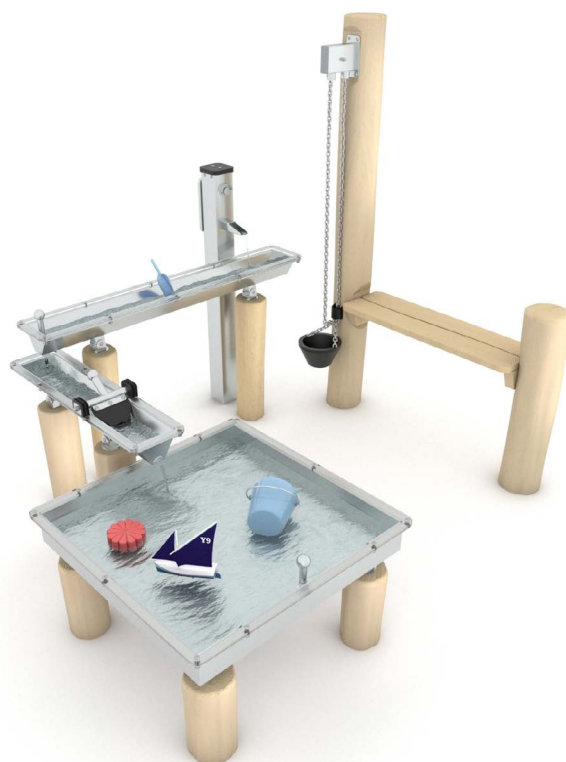

Productblad

Robinia 2856

RB2856

Productomschrijving

Zandspel en waterspel is onovertroffen. Kinderen kunnen hun creativiteit in constructiespel en het stimuleert het samenspelen.

Opties

Robinia 2856
RB2856

Toestelspecificaties

Afmetingen toestel	2,00 x 1,8 m
Opvangzone	20,2 m
Totaal hoogte	1,8 m
Valhoogte	<0,6 m

zij aanzicht

Materialen

Constructie	Robinia
Watergoot	RVS
Waterbak	RVS

Let op: valdemping vereist