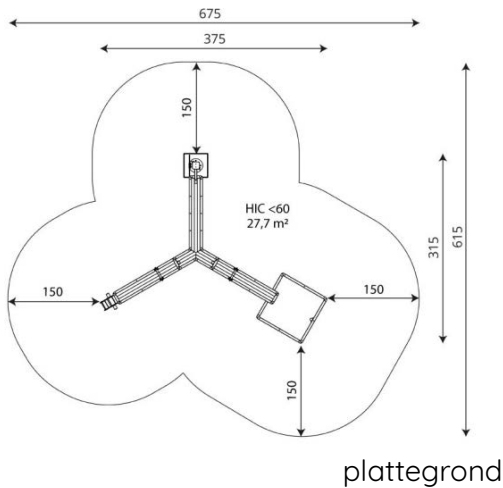

Productblad

Robinia 2859

RB2859

Productomschrijving

Zandspel en waterspel is onovertroffen. Kinderen kunnen hun creativiteit in constructiespel en het stimuleert het samenspelen.

Opties

Robinia 2859

RB2859

Toestelspecificaties

Afmetingen toestel	3,8 x 3,2 m
Opvangzone	27,7 m
Totaal hoogte	1,3 m
Valhoogte	<0,6 m

zijaanzicht

Materialen

Constructie	Robinia
Watergoot	RVS
Waterbak	RVS

Let op: valdemping vereist