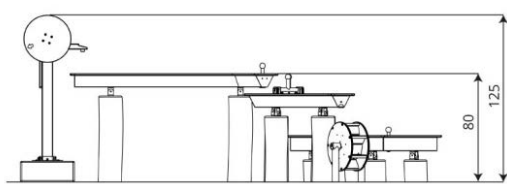

Toestelspecificaties

Afmetingen toestel	3,8 x 3,2 m
Opvangzone	27,7 m
Totaal hoogte	1,3 m
Valhoogte	<0,6 m

zijaanzicht

Materialen

Constructie	Robinia
Watergoot	RVS
Waterbak	RVS

Let op: valdemping vereist