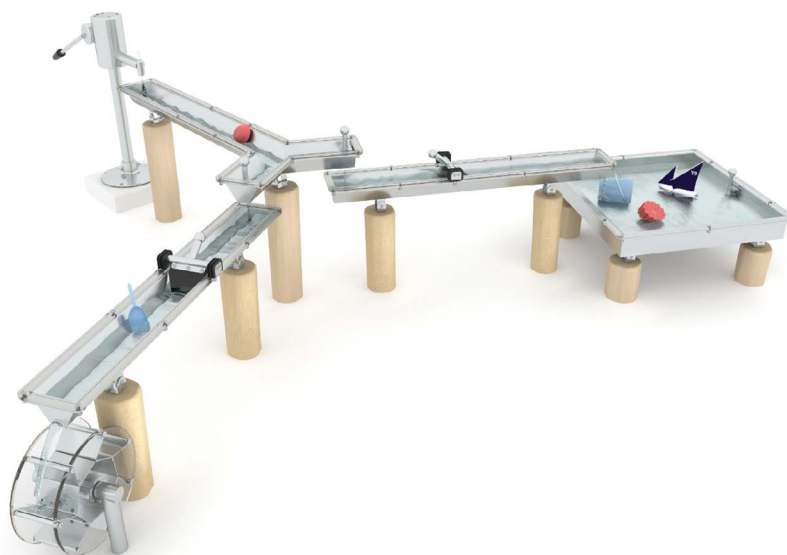

Productblad

Robinia 2859

RB2859

Productomschrijving

Zandspel en waterspel is onovertroffen. Kinderen kunnen hun creativiteit in constructiespel en het stimuleert het samenspelen.

Opties

Robinia 2859

RB2859

Toestelspecificaties

Afmetingen toestel	3,8 x 3,2 m
Opvangzone	27,7 m
Totaal hoogte	1,3 m
Valhoogte	<0,6 m

zijaanzicht

Materialen

Constructie	Robinia
Watergoot	RVS
Waterbak	RVS

Let op: valdemping vereist