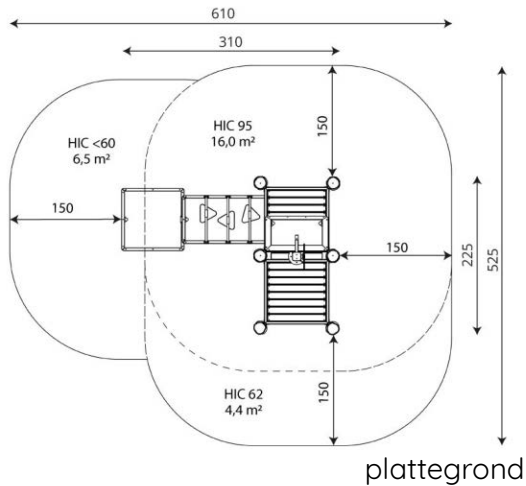

Toestelspecificaties

Afmetingen toestel	3,1 x 2,3 m
Opvangzone	26,9 m
Totaal hoogte	1,7 m
Valhoogte	1,0 m

zijaanzicht

Materialen

Constructie	Robinia
Watergoot	RVS
Waterbak	RVS

Let op: valdemping vereist