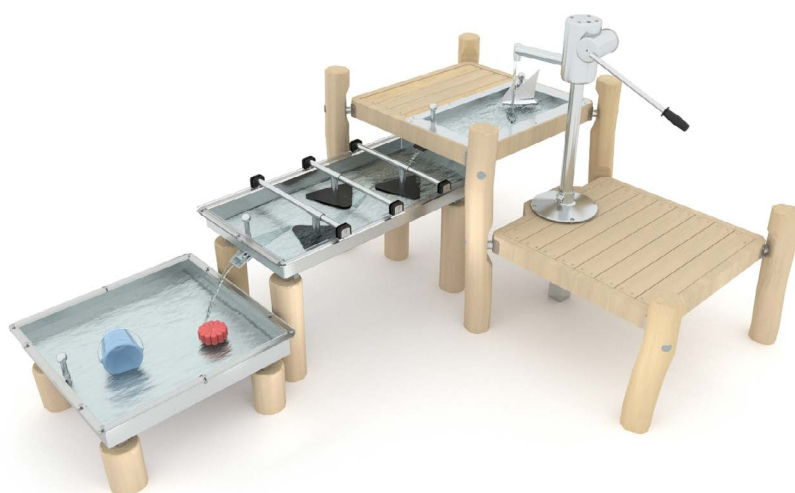

Productblad

Robinia 2862

RB2862

Productomschrijving

Zandspel en waterspel is onovertroffen. Kinderen kunnen hun creativiteit in constructiespel en het stimuleert het samenspelen.

Opties

Robinia 2862

RB2862

Toestelspecificaties

Afmetingen toestel	3,1 x 2,3 m
Opvangzone	26,9 m
Totaal hoogte	1,7 m
Valhoogte	1,0 m

zijaanzicht

Materialen

Constructie	Robinia
Watergoot	RVS
Waterbak	RVS

Let op: valdemping vereist