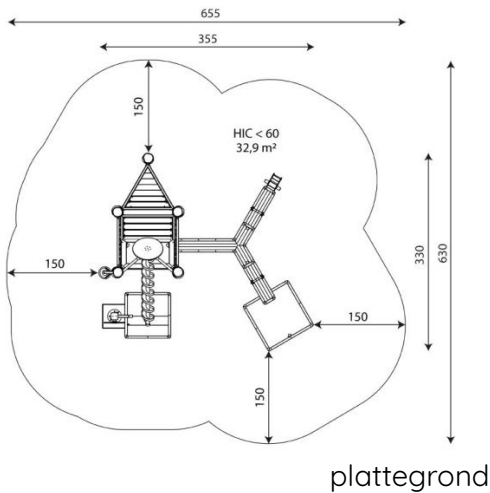

### Toestelspecificaties

Afmetingen toestel	3,6 x 3,3 m
Opvangzone	32,9 m <sup>2</sup>
Totaal hoogte	1,9 m
Valhoogte	<0,6 m