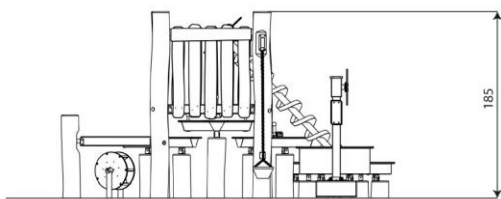

### Toestelspecificaties

Afmetingen toestel	3,6 x 3,3 m
Opvangzone	32,9 m <sup>2</sup>
Totaal hoogte	1,9 m
Valhoogte	<0,6 m