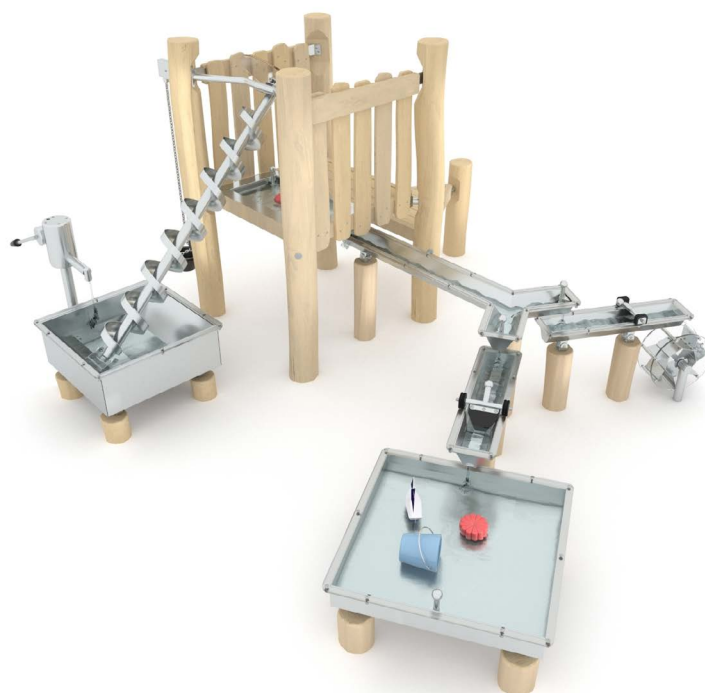

# Productblad

---

Robinia 2864

RB2864

## Productomschrijving

Zandspel en waterspel is onovertroffen. Kinderen kunnen hun creativiteit in constructiespel en het stimuleert het samenspelen.

## Opties

Robinia 2864

RB2864

### Toestelspecificaties

Afmetingen toestel	3,6 x 3,3 m
Opvangzone	32,9 m <sup>2</sup>
Totaal hoogte	1,9 m
Valhoogte	<0,6 m