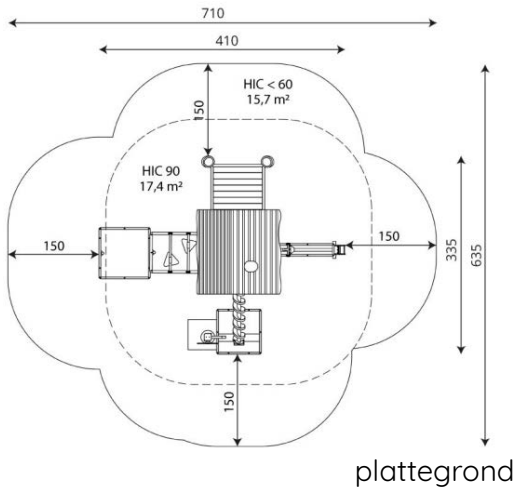

### Toestelspecificaties

Afmetingen toestel	4,1 x 3,4 m
Opvangzone	33,1 m <sup>2</sup>
Totaal hoogte	3,1 m
Valhoogte	0,9 m

zij aanzicht