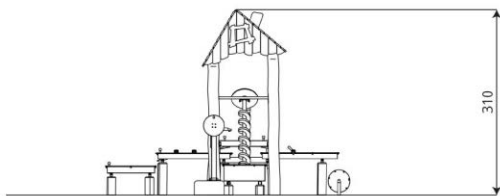

### Toestelspecificaties

Afmetingen toestel	4,1 x 3,4 m
Opvangzone	33,1 m <sup>2</sup>
Totaal hoogte	3,1 m
Valhoogte	0,9 m

zij aanzicht