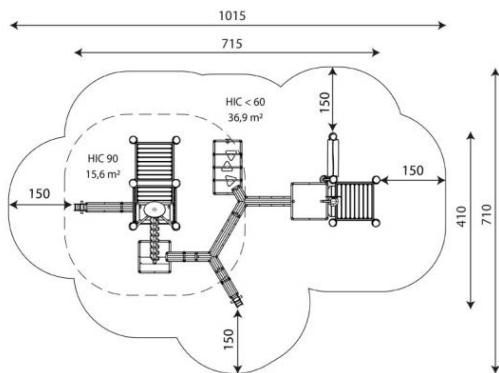

Productblad

Robinia 2867

RB2867

Productomschrijving

Zandspel en waterspel is onovertroffen. Kinderen kunnen hun creativiteit in constructiespel en het stimuleert het samenspelen.

Opties

Robinia 2867
RB2867

plattegrond

Toestelspecificaties

Afmetingen toestel	7,2 x 4,1 m
Opvangzone	52,5 m ²
Totaal hoogte	1,9 m
Valhoogte	0,9 m

zijaanzicht

Materialen

Constructie	Robinia
Watergoot	RVS
Waterbak	RVS

Let op: valdemping vereist