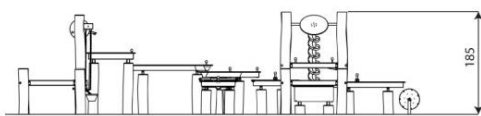

Toestelspecificaties

Afmetingen toestel	7,2 x 4,1 m
Opvangzone	52,5 m ²
Totaal hoogte	1,9 m
Valhoogte	0,9 m

zijaanzicht

Materialen

Constructie	Robinia
Watergoot	RVS
Waterbak	RVS

Let op: valdemping vereist