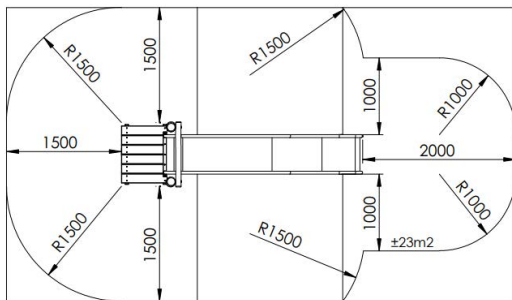

Productblad

Heuvelglijbaan met platform (klein)

RO005

Productomschrijving

Startplatform in robinia met inox heuvelglijbaan. Deze heuvelglijbaan van 1,5 m is het ideale toestel om een saai heuvel extra speelwaarde te geven.

Opties

Heuvelglijbaan met platform (klein)

RO005

plattegrond

Toestelspecificaties

Afmetingen toestel	3,2 x 0,9 m
Opvangzone	27,5 m ²
Totaal hoogte	2,4 m
Valhoogte	0,2 m

zij aanzicht

Materialen

Constructie	Robinia
Glijstang	RVS

Let op: valdemping vereist