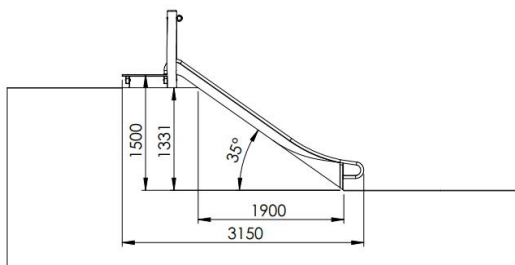

Productblad

Heuvelglijbaan met platform (klein)

RO005

Productomschrijving

Startplatform in robinia met inox heuvelglijbaan. Deze heuvelglijbaan van 1,5 m is het ideale toestel om een saai heuvel extra speelwaarde te geven.

Opties

Heuvelglijbaan met platform (klein)

RO005

plattegrond

Toestelspecificaties

Afmetingen toestel	3,2 x 0,9 m
Opvangzone	27,5 m ²
Totaal hoogte	2,4 m
Valhoogte	0,2 m

zij aanzicht

Materialen

Constructie	Robinia
Glijstang	RVS

Let op: valdemping vereist