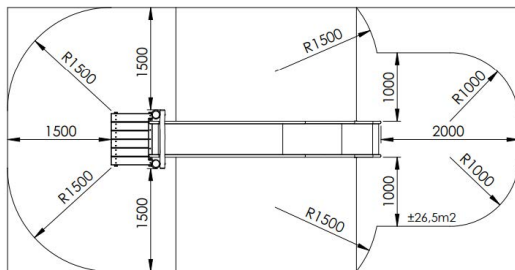

Productblad

Heuvelglijbaan met platform in robinia

RO015

Productomschrijving

Startplatform in robinia met inox heuvelglijbaan. Deze heuvelglijbaan van 2 m is het ideale toestel om een saai heuvel extra speelwaarde te geven.

Opties

Heuvelglijbaan met platform in robinia (groot) RO015

plattegrond

Toestelspecificaties

Afmetingen toestel	3,9 x 0,9 m
Opvangzone	31,0 m ²
Totaal hoogte	2,9 m
Valhoogte	0,2 m

zijaanzicht

Materialen

Constructie	Robinia
Bevestigingsmateriaal	RVS