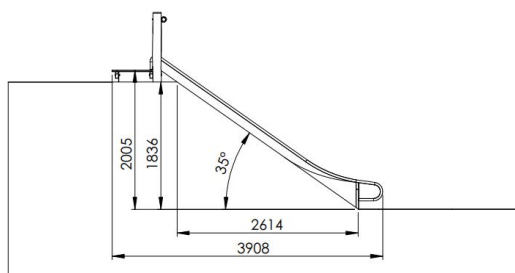

Opties

Heuvelglijbaan met platform in robinia (groot) RO015

plattegrond

Toestelspecificaties

Afmetingen toestel	3,9 x 0,9 m
Opvangzone	31,0 m ²
Totaal hoogte	2,9 m
Valhoogte	0,2 m

zijaanzicht

Materialen

Constructie	Robinia
Bevestigingsmateriaal	RVS