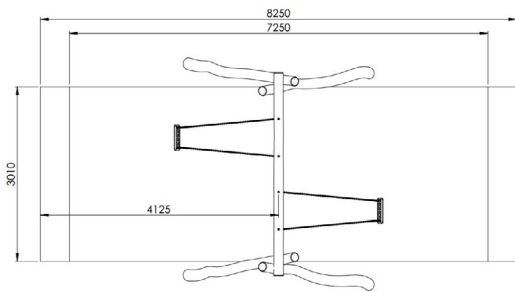

Productblad

Schommel in robinia

RO101

Productomschrijving

Klassieke houten schommel voor kinderen van 4 tot 15 jaar. De schommel is opgebouwd uit 4 verticale staanders en een horizontale bovenbalk uit robinia.

Opties

Schommel in robinia

RO101

plattegrond

Toestelspecificaties

Afmetingen toestel	3,9 x 2,6 m
Opvangzone	25,0 m ²
Totaal hoogte	2,8 m
Valhoogte	1,5 m

Materialen

Constructie	Robinia
Bevestigingsmateriaal	RVS

zij aanzicht

Let op: valdemping vereist