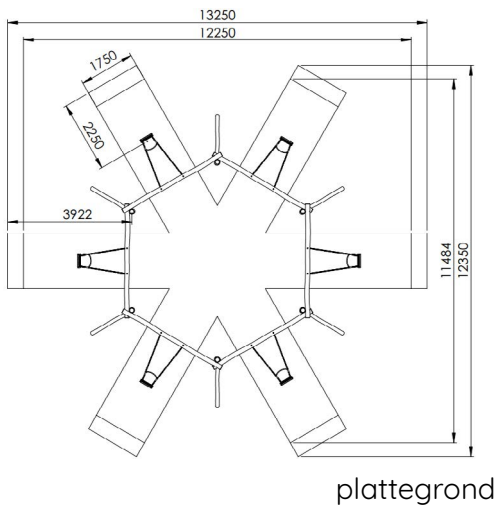

Productblad

Zeshoekschommel in robinia

RO151

Productomschrijving

Houten zeshoekschommel voor kinderen van 4 tot 15 jaar. De schommel is opgebouwd uit 6 staanders robinia hout en zes horizontale liggers robinia hout.

Opties

Zeshoekschommel in robinia RO151

Toestelspecificaties

Afmetingen toestel	8,4 x 8,4 m
Opvangzone	57,0 / 62,0 m ²
Totaal hoogte	2,6 m
Valhoogte	1,4 m

Materialen

Constructie	Robinia
Bevestigingsmateriaal	RVS

zijaanzicht

Let op: valdemping vereist