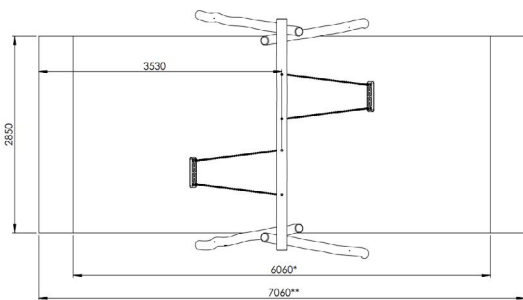

Productblad

Kleine robinia schommel

RO160

Productomschrijving

Houten schommel voor kinderen van 2 tot 10 jaar. De schommel is opgebouwd uit 4 staanders robinia hout met een diameter van 13 cm en een horizontale ligger robinia hout met diameter van 15cm.

Opties

Kleine robinia schommel RO160

plattegrond

Toestelspecificaties

Afmetingen toestel	3,6 x 2,0 m
Opvangzone	21,0 / 18,0 m ²
Totaal hoogte	2,3 m
Valhoogte	1,2 m

Materialen

Constructie	Robinia
Bevestigingsmateriaal	RVS