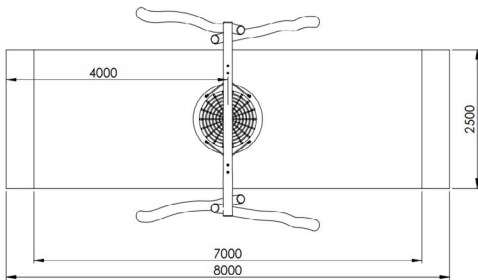

Vliegende schotel RO170

plattegrond

Toestelspecificaties

Afmetingen toestel	4,0 x 2,8 m
Opvangzone	18,0 / 20,0 m²
Totaal hoogte	2,6 m
Valhoogte	1,6 m

Materialen

Constructie	Robinia
Bevestigingsmateriaal	RVS

zijaanzicht

Let op: valdemping vereist