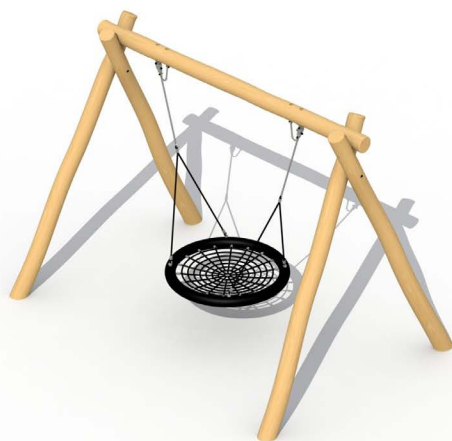

# Productblad

---

Vliegende schotel

RO170

## Productomschrijving

Houten vogelnestschommel voor kinderen van 3 tot 15 jaar. De schommel is opgebouwd uit robinia hout met 4 standers en een horizontale ligger.