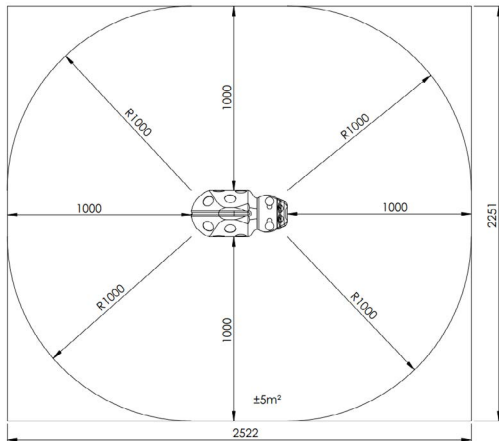

Productblad

Lieveheersbeestje

RO198

Productomschrijving

Het veertoestel is opgebouwd uit een polyestergecoate veer die verankerd is op een gegalvaniseerde grondbevestiging. Bovenop staat een figuratief zitelement gemonteerd in de vorm van een lieveheersbeestje.

Opties

Lieveheersbeestje

RO198

plattegrond

Toestelspecificaties

Afmetingen toestel	0,6 x 0,3 m
Opvangzone	6,0 m ²
Totaal hoogte	0,7 m
Valhoogte	0,6 m

Materialen

Constructie	Robinia
Bevestigingsmateriaal	RVS