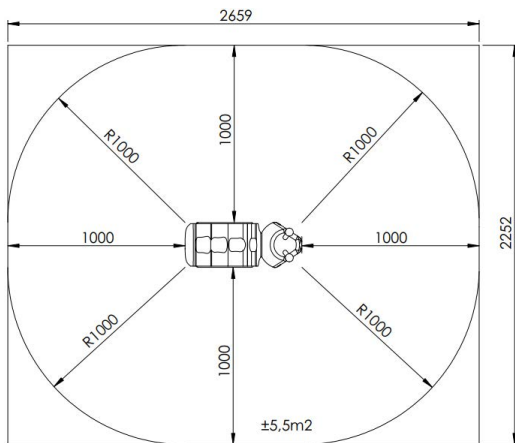

Productblad

Bij

RO199

Productomschrijving

Veertoestel voor kinderen van 2 tot 6 jaar. Het veertoestel is opgebouwd uit een polyestergecoate veer die verankerd is op een gegalvaniseerde grondbevestiging. Bovenop staat een figuratief zitelement gemonteerd in de vorm van een bij.

Opties

Bij
RO199

plattegrond

Toestelspecificaties

Afmetingen toestel	0,7 x 0,3 m
Opvangzone	6,5 m ²
Totaal hoogte	0,8 m
Valhoogte	0,7 m

Materialen

Constructie	Robinia
Bevestigingsmateriaal	RVS

zijaanzicht