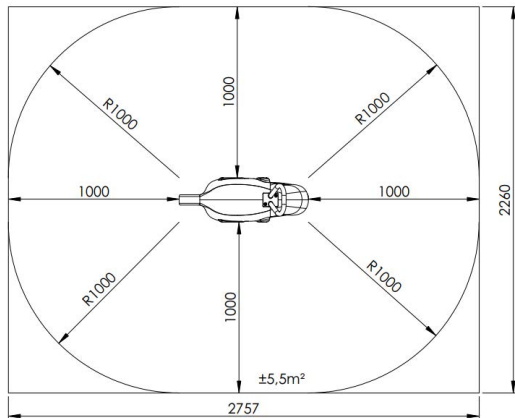

Goudvis RO200

plattegrond

Toestelspecificaties

Afmetingen toestel	0,8 x 0,3 m
Opvangzone	6,5 m²
Totaal hoogte	0,8 m
Valhoogte	0,7 m

Materialen

Constructie	Robinia
Bevestigingsmateriaal	RVS

zij aanzicht

Let op: valdemping vereist