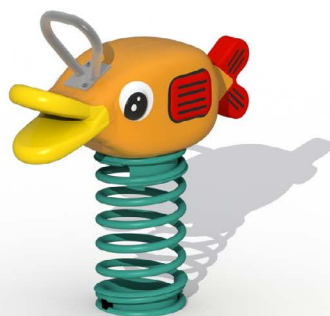

## Productomschrijving

Bovenop staat een figuratief zitelement gemonteerd in de vorm van een goudvis. De veerfiguur is volledig opgebouwd uit robinia en het hoofd, de vinnen en de staart zijn in oranje geverfd.