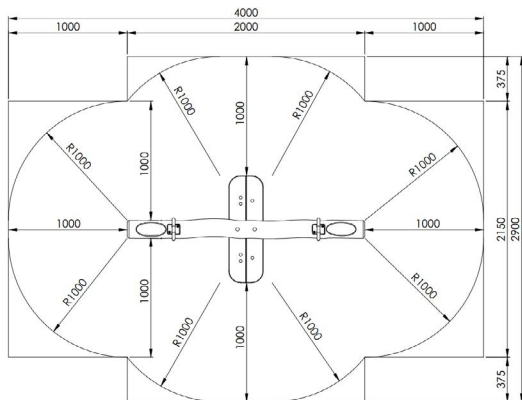

Veerwip RO201

plattegrond

Toestelspecificaties

Afmetingen toestel	2,0 x 0,9 m
Opvangzone	10,5 m²
Totaal hoogte	0,9 m
Valhoogte	1,0 m

Materialen

Constructie	Robinia
Bevestigingsmateriaal	RVS

zijaanzicht

Let op: valdemping vereist