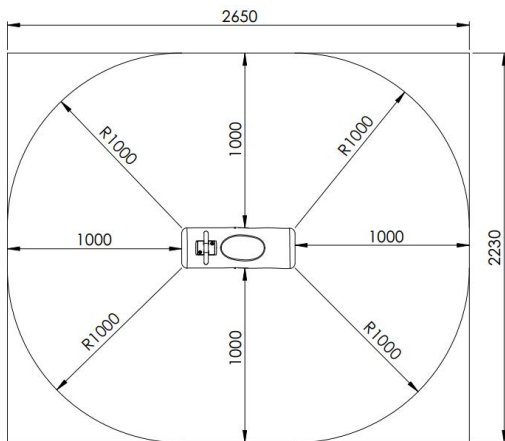

Productblad

Boomstammetje

RO202

Productomschrijving

Veertoestel voor kinderen van 2 tot 6 jaar. Het veertoestel is opgebouwd uit een polyestergecoate veer die verankerd is op een gegalvaniseerde grondbevestiging. Bovenop staat een zitelement gemonteerd in de vorm van een boomstammetje.

Opties

Boomstammetje

RO202

plattegrond

Toestelspecificaties

Afmetingen toestel	0,7 x 0,3 m
Opvangzone	6,0 m ²
Totaal hoogte	0,8 m
Valhoogte	0,7 m

Materialen

Constructie	Robinia
Bevestigingsmateriaal	RVS