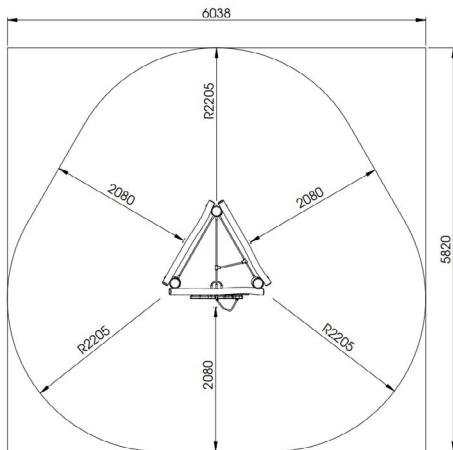

Productblad

Klautertoren

RO205

Productomschrijving

Uitdagende klautertoren voor kinderen van 6 tot 16 jaar. De klimmuur is vervaardigd uit lariks hout, de rest van het speeltoestel uit robinia hout. De klimtoren kan bereikt worden via een klimmuur met klimgrepen uit padouk en klimtouwen uit staalkabel.

Opties

Klautertoren RO205

plattegrond

Toestelspecificaties

Afmetingen toestel	1,6 x 1,4 m
Opvangzone	35,5 m ²
Totaal hoogte	3,3 m
Valhoogte	2,6 m

Materialen

Constructie	Robinia
Klimmuur	Lariks

zijaanzicht