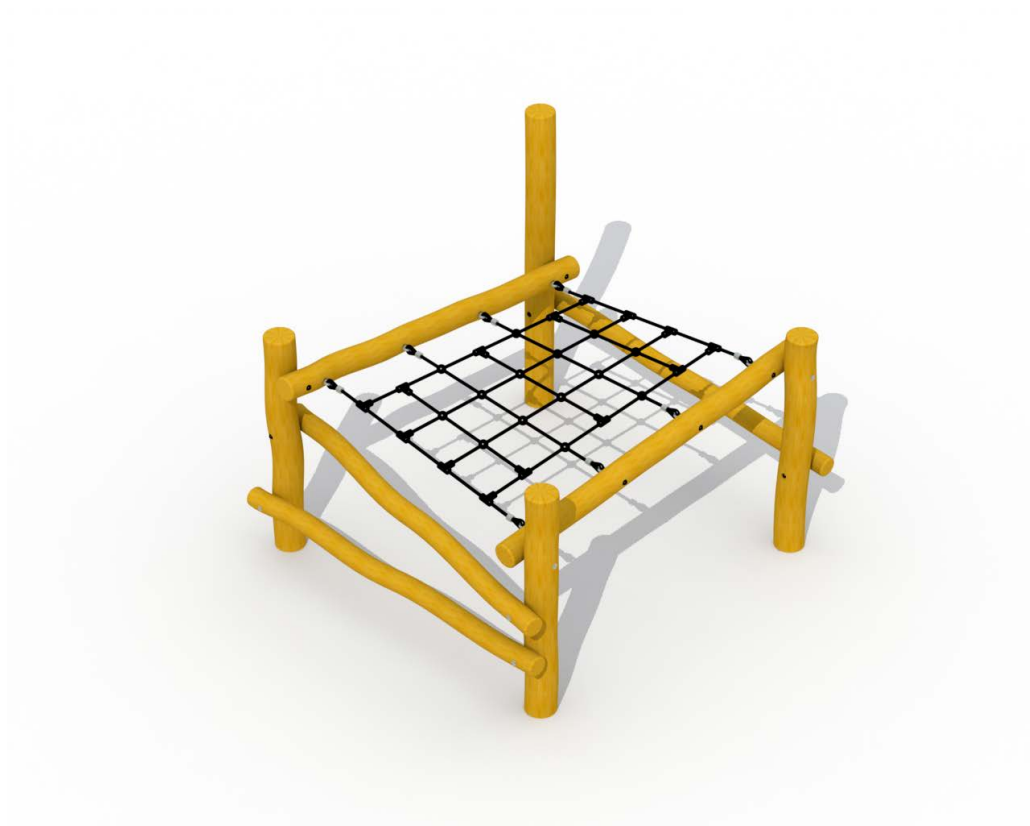

Productblad

Ooievaarsnest

RO280

Productomschrijving

Lignet in robinia voor kinderen van 4 tot 12 jaar. De constructie is opgebouwd uit rondhouten robinia palen. Het lignet bestaat uit polypropyleen touw van 16 mm dikte met staalkabelversterking.

Opties

Ooievaarsnest RO280

plattegrond

Toestelspecificaties

Afmetingen toestel	2,1 x 1,9 m
Opvangzone	25,0 m ²
Totaal hoogte	1,7 m
Valhoogte	1,0 m

Materialen

Constructie	Robinia
Net	Staalkabel

zijaanzicht

Let op: valdemping vereist