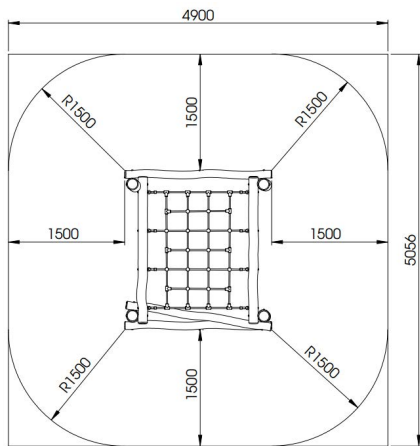

Productblad

Ooievaarsnest

RO280

Productomschrijving

Lignet in robinia voor kinderen van 4 tot 12 jaar. De constructie is opgebouwd uit rondhouten robinia palen. Het lignet bestaat uit polypropyleen touw van 16 mm dikte met staalkabelversterking.

Opties

Ooievaarsnest RO280

plattegrond

Toestelspecificaties

Afmetingen toestel	2,1 x 1,9 m
Opvangzone	25,0 m ²
Totaal hoogte	1,7 m
Valhoogte	1,0 m

Materialen

Constructie	Robinia
Net	Staalkabel

zijaanzicht