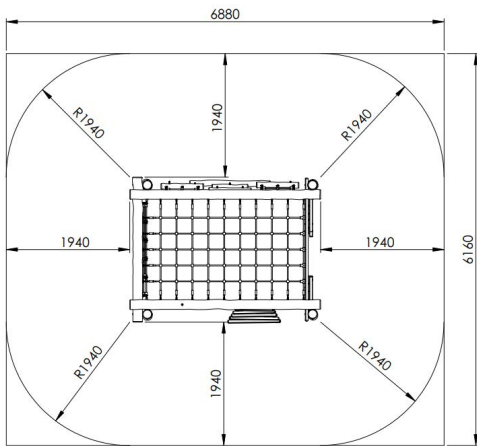

Productblad

Zwaluwnest

RO284

Productomschrijving

Robinia klimtoestel voor kinderen van 4 tot 12 jaar. Het zwaluwnest wordt geplaatst in een rechthoek van 3 m bij 2,3 m. Aan elke zijde zijn er verschillende speelelementen voorzien.

Opties

Zwaluwnest RO284

plattegrond

Toestelspecificaties

Afmetingen toestel	3,0 x 2,3 m
Opvangzone	42,5 m ²
Totaal hoogte	2,2 m
Valhoogte	2,1 m

Materialen

Constructie	Robinia
Planken	Lariks

zijaanzicht