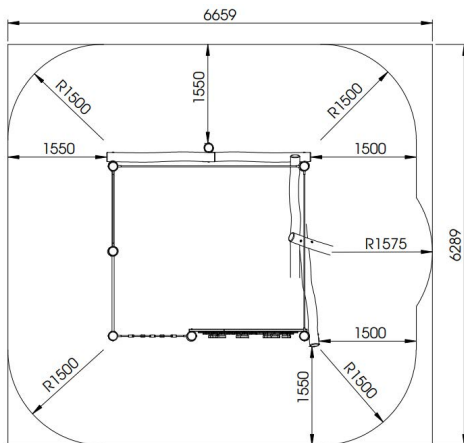

Productblad

Apenkooi

RO285

Productomschrijving

Klimparcours voor kinderen van 4 tot 12 jaar. Het parcours is opgebouwd in een vierkant en bestaat uit verschillende elementen waaronder een klimmuur, klimnet, etc.

Opties

Apenkooi RO285

plattegrond

Toestelspecificaties

Afmetingen toestel	3,7 x 3,2 m
Opvangzone	42,0 m ²
Totaal hoogte	2,0 m
Valhoogte	1,5 m

Materialen

Constructie	Robinia
Bevestigingsmateriaal	RVS

zijaanzicht