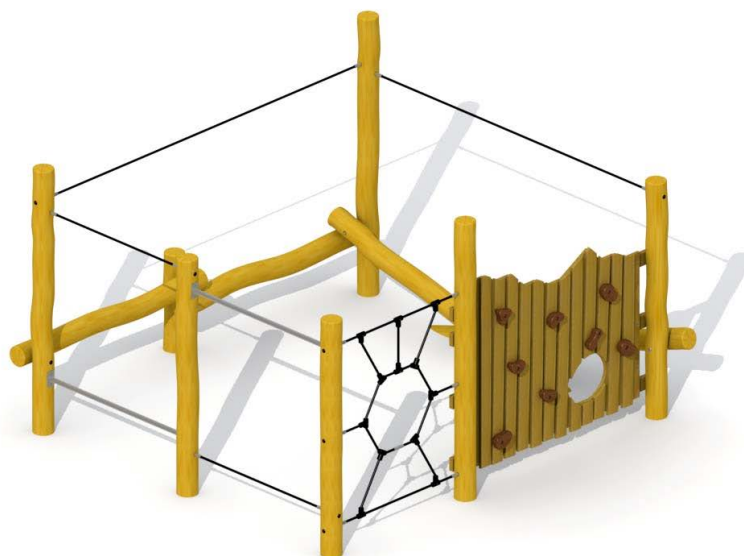

Productblad

Apenkooi

RO285

Productomschrijving

Klimparcours voor kinderen van 4 tot 12 jaar. Het parcours is opgebouwd in een vierkant en bestaat uit verschillende elementen waaronder een klimmuur, klimnet, etc.

Opties

Apenkooi RO285

plattegrond

Toestelspecificaties

Afmetingen toestel	3,7 x 3,2 m
Opvangzone	42,0 m ²
Totaal hoogte	2,0 m
Valhoogte	1,5 m

Materialen

Constructie	Robinia
Bevestigingsmateriaal	RVS

zijaanzicht

Let op: valdemping vereist