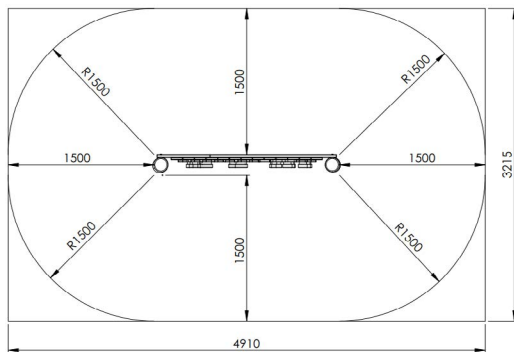

Productblad

Apenwand

RO286

Productomschrijving

Apenwand in Robinia voor kinderen van 4 tot 12 jaar. De apenwand bestaat uit twee verticale palen van Robinia die bevestigd worden in de grond met beton. Tussen deze palen wordt een uitdagende klimwand bevestigd.

Opties

Apenwand RO286

plattegrond

Toestelspecificaties

Afmetingen toestel	2,0 x 0,2 m
Opvangzone	16,0 m ²
Totaal hoogte	2,0 m
Valhoogte	1,5 m

Materialen

Constructie	Robinia
Klimmuur	Lariks

zijaanzicht