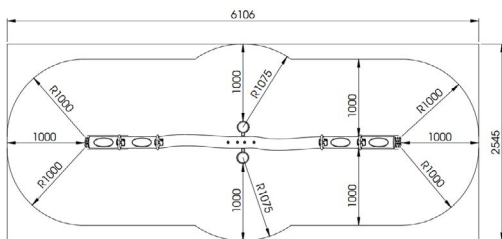

Productblad

Wip (4-persoonswip)

RO304

Productomschrijving

Vierpersoonswip voor kinderen van 4 tot 10 jaar. De wip is opgebouwd uit 2 rondhouten robinia palen verbonden door roestvrijstaalen buizen die dienst doen als grondveranker met daarop een rondhouten robinia paal buiten het hart gezaagd.

Opties

Wip (4-persoonswip) RO304

plattegrond

Toestelspecificaties

| | |
|--------------------|---------------------|
| Afmetingen toestel | 4,3 x 0,6 m |
| Opvangzone | 16,0 m ² |
| Totaal hoogte | 1,0 m |
| Valhoogte | 1,0 m |