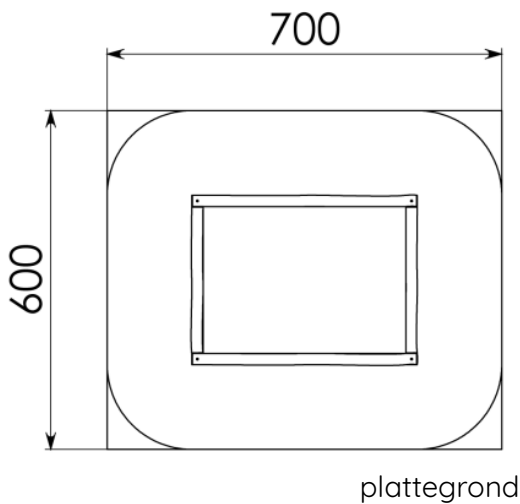

## Productomschrijving

Traditionele zandbak in de vorm van een rechthoek in robinia hout. De zandbak wordt samengesteld uit voorgeboorde en -gevormde robiniahouten palen.

## Opties

Zandbak in robinia (rechthoek groot) 4 x 3 m  
RO3040

### Toestelspecificaties

Afmetingen toestel	4,0 x 3,0 m
Opvangzone	42,0 m <sup>2</sup>
Totaal hoogte	0,2 m
Valhoogte	0,2 m