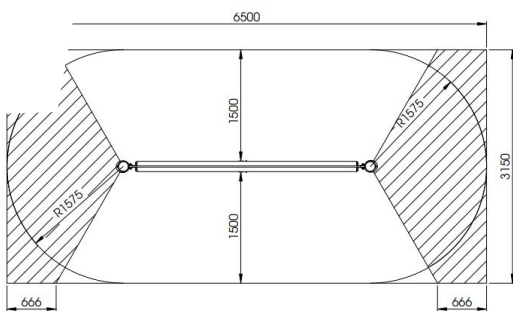

Productblad

Pendelbalk

RO335

Productomschrijving

Speeltoestel in robinia voor kinderen van 4 tot 12 jaar. De pendelbalk wordt opgebouwd uit een horizontale draaiende robinia balk die bevestigd wordt tussen 2 verticale robinia palen. Bovenaan, evenwijdig met de draaiende balk, is er een touw in staalkabel bevestigd waaraan men zich kan vasthouden terwijl men op de draaiende balk probeert recht te staan. De draaiassen zijn vervaardigd in roestvrij staal.

Opties

Pendelbalk RO335

Plattegrond

Toestelspecificaties

Afmetingen toestel	3,6 x 0,3 m
Opvangzone	20,5 m ²
Totaal hoogte	1,7 m
Valhoogte	0,3 m

Materialen

Constructie	Robinia
-------------	---------

Let op: valdemping vereist