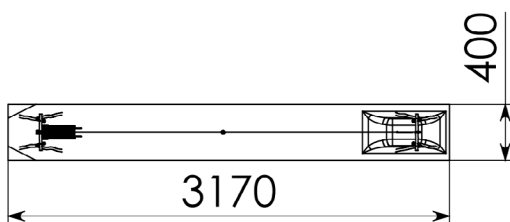

Productblad

Kabelbaan in Robinia (1 platform)

RO344

Productomschrijving

Speeltoestel voor kinderen van 6 tot 15 jaar. Deze Robinia kabelbaan is een leuke manier om een lange afstand te overbruggen. De kabelbaan bestaat uit 1 startplatform en 1 heuvel. De kinderen gaan bovenaan op het startplatform staan en zetten zich op de ronde rubberzitting. Deze hangt via een vuurverzinkte ketting met huls aan een loopwagen in inox.

Opties

Kabelbaan in Robinia (1 platform)

RO344

Plattegrond

Toestelspecificaties

Afmetingen toestel	30,3 x 4,0 m
Opvangzone	127,0 m ²
Totaal hoogte	2,9 m
Valhoogte	1,5 m

Materialen

Constructie | Robinia