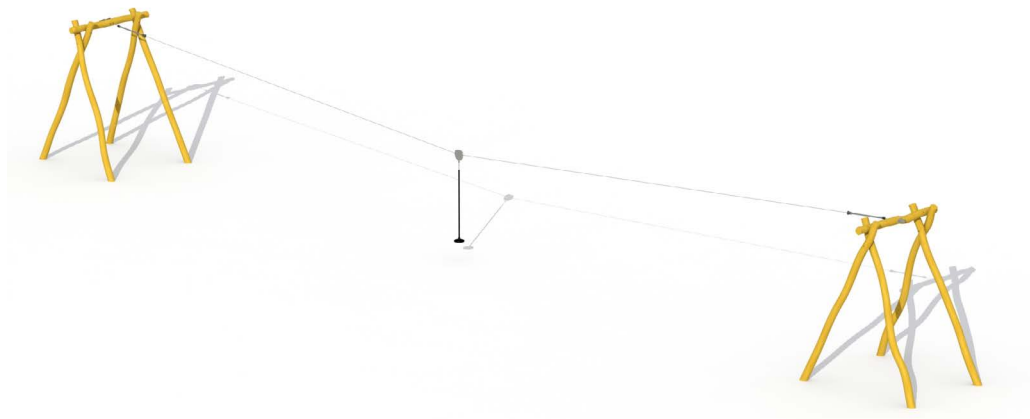

# Productblad

Kabelbaan in Robinia (zonder platformen)

RO345

## Productomschrijving

Speeltoestel voor kinderen van 6 tot 15 jaar. Deze Robinia kabelbaan is een leuke manier om een lange afstand te overbruggen. De kabelbaan bestaat uit 2 startheuvels. De kinderen gaan bovenaan op de heuvel staan en zetten zich op de ronde rubberzitting. Deze hangt via een vuurverzinkte ketting met huls aan een loopwagen in inox.

### Toestelspecificaties

|                    |                      |
|--------------------|----------------------|
| Afmetingen toestel | 30,3 x 4,0 m         |
| Opvangzone         | 127,0 m <sup>2</sup> |
| Totaal hoogte      | 2,9 m                |
| Valhoogte          | 1,5 m                |