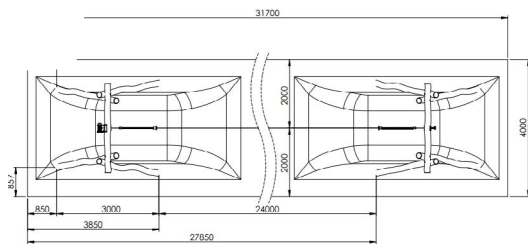

Kabelbaan in Robinia (zonder platformen)

RO345

Plattegrond

Toestelspecificaties

Afmetingen toestel	30,3 x 4,0 m
Opvangzone	127,0 m²
Totaal hoogte	2,9 m
Valhoogte	1,5 m

Materialen

Constructie	| Robinia

Let op: valdemping vereist