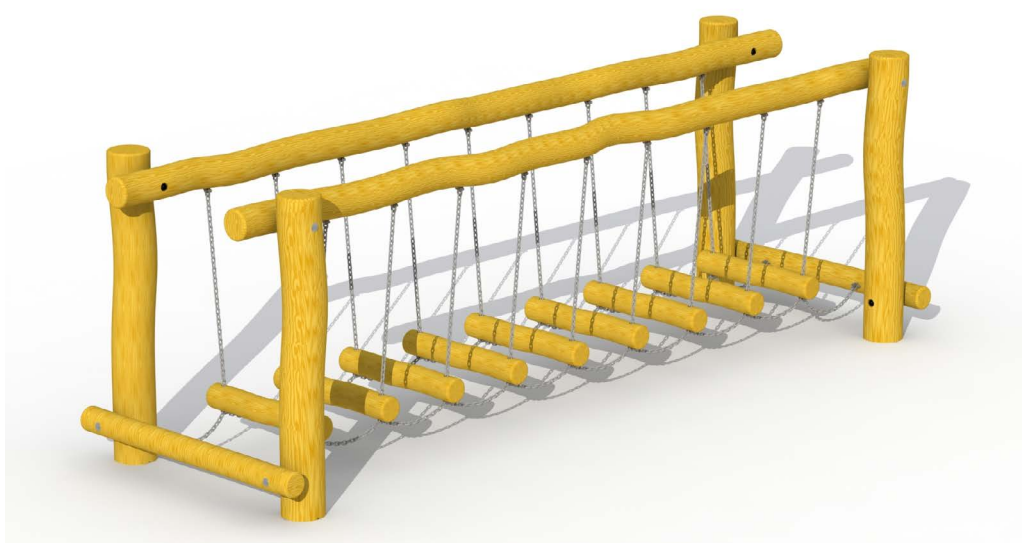

# Productblad

---

Waggelbrug

RO360

## Productomschrijving

Avontuurlijk speeltoestel in Robinia voor kinderen van 4 tot 15 jaar. De waggelbrug is opgebouwd uit 2 leuningen en 9 waggelende balkjes die met elkaar en met de leuningen verbonden zijn via vuurverzinkte kettingen. De verticale balken bestaan uit robinia en worden rechtstreeks met beton in de grond verankerd.