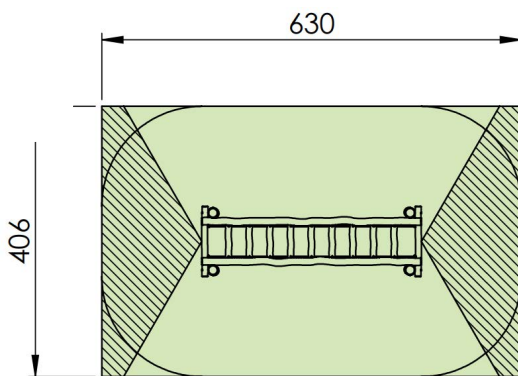

Waggelbrug RO360

Plattegrond

Toestelspecificaties

Afmetingen toestel	3,3 x 1,1 m
Opvangzone	26 m²
Totaal hoogte	1,1 m
Valhoogte	0,3 m

Materialen

Constructie	Robinia

Let op: valdemping vereist